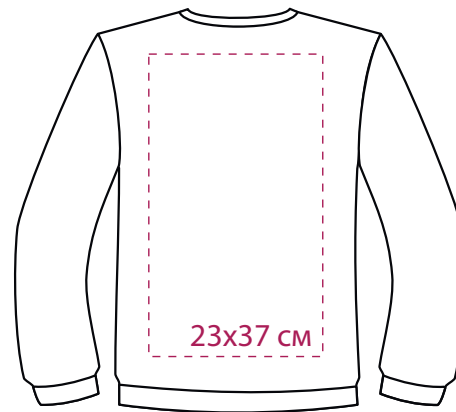

Свитшот детский

M1:10

грудь

спина

правый
рукав

левый
рукав

Свитшот детский

М1:10

Флекс

термотрансфер

грудь

спина

10x38 см

правый
рукав

23x37 см

10x38 см

левый
рукав

23x37 см

Свитшот детский

M1:10

ШЕВРОН
ВЫШИВКА

правый
рукав

левый
рукав

Свитшот детский

M1:10

DTF

10x38 см

правый
рукав

грудь

23x37 см

10x38 см

левый
рукав