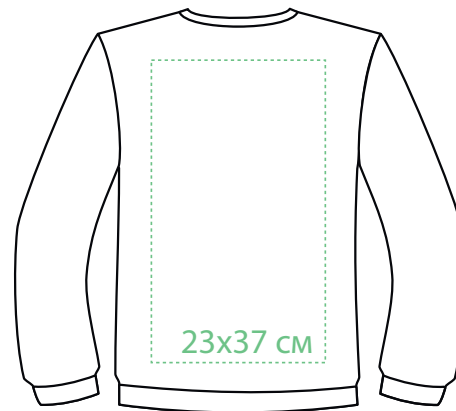

Свитшот детский

M1:10

грудь

спина

правый
рукав

левый
рукав

Свитшот детский

М1:10

левый
рукав

23x37 см

Свитшот детский

M1:10

ШЕВРОН
ВЫШИВКА

правый
рукав

левый
рукав

Свитшот детский

M1:10

DTF

10x38 см

правый
рукав

грудь

23x37 см

10x38 см

левый
рукав

спина

23x37 см

Свитшот детский

М1:10

шелкография

грудь

спина

правый
рукав