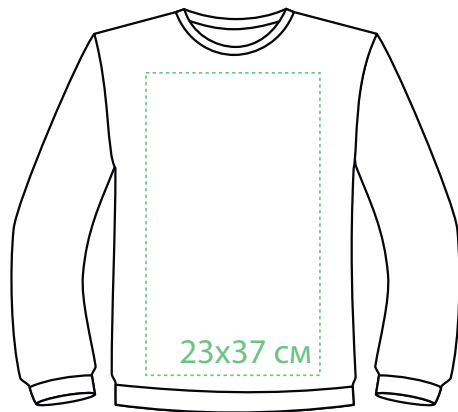

Свитшот детский

M1:10

грудь

спина

правый
рукав

левый
рукав

Свитшот детский

М1:10

левый
рукав

23x37 см

Свитшот детский

M1:10

ШЕВРОН
ВЫШИВКА

правый
рукав

левый
рукав

Свитшот детский

M1:10

DTF

10x38 см

правый
рукав

грудь

23x37 см

10x38 см

левый
рукав

спина

23x37 см

Свитшот детский

М1:10

шелкография

грудь

спина

правый
рукав