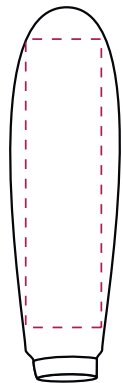

Свитшот детский

M1:10

грудь

спина

правый
рукав

левый
рукав

Свитшот детский

М1:10

Флекс

термотрансфер

грудь

спина

10x38 см

правый
рукав

23x37 см

10x38 см

левый
рукав

23x37 см

Свитшот детский

M1:10

ШЕВРОН
ВЫШИВКА

правый
рукав

левый
рукав

Свитшот детский

M1:10

DTF

10x38 см

правый
рукав

грудь

23x37 см

10x38 см

левый
рукав