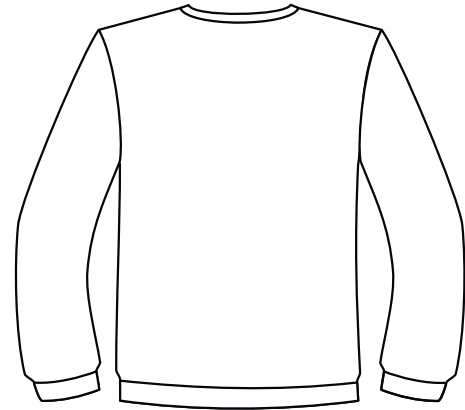

Свитшот детский

M1:10

грудь

спина

правый
рукав

левый
рукав

Свитшот детский

М1:10

Флекс

термотрансфер

грудь

спина

10x38 см

правый
рукав

23x37 см

10x38 см

левый
рукав

23x37 см

Свитшот детский

M1:10

ШЕВРОН
ВЫШИВКА

правый
рукав

левый
рукав

Свитшот детский

M1:10

DTF

10x38 см

правый
рукав

грудь

23x37 см

10x38 см

левый
рукав