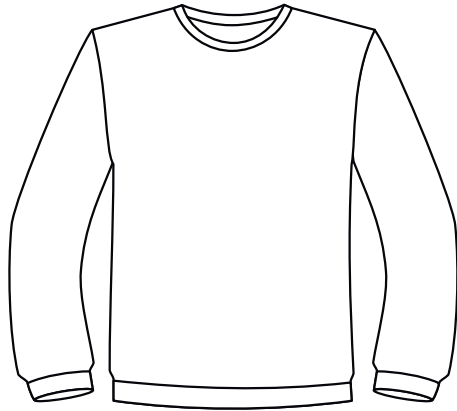

Свитшот детский

M1:10

грудь

спина

правый
рукав

левый
рукав

Свитшот детский

М1:10

Флекс

термотрансфер

грудь

спина

10x38 см

правый
рукав

23x37 см

10x38 см

левый
рукав

23x37 см

Свитшот детский

M1:10

ШЕВРОН
ВЫШИВКА

правый
рукав

левый
рукав

Свитшот детский

M1:10

DTF

10x38 см

правый
рукав

грудь

23x37 см

10x38 см

левый
рукав